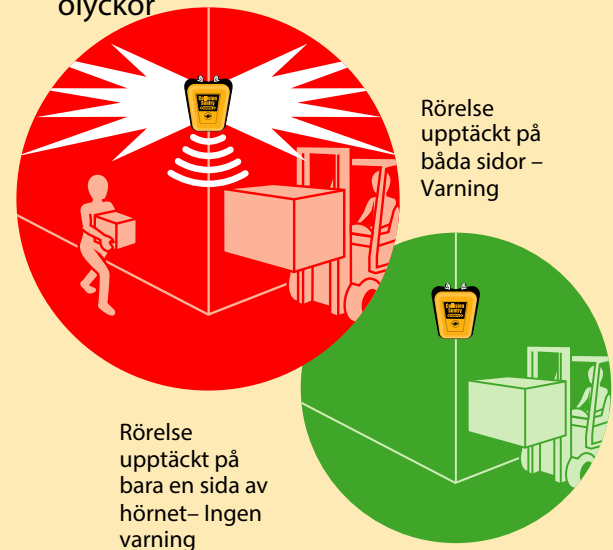

Collision Sentry Collision Pro

Döda vinklar och korsningar är en vanlig fara in de flesta industriella sammanhang . The Collision Sentry Corner Pro varningssystem hjälper minska dessa

Tillägget av Collision Sentry Corner Pro system can:

- skydda personer från skador
- Förhindra skador på utrustning
- Förhindra skador på anläggningen
- Öka och upprätthålla produktiviteten genom att undvika förseningar p.g.a. olyckor

Collision Sentry Corner Pro skickaren varning ENDAST när den känner av rörelse på båda sidor av detekteringszonen; rörelse på båda sidor av blind corner.

Under dessa förhållanden blinkar Collision Sentry Corner Pro i båda riktningar och ger ifrån sig en hörbar varning, vilket ger tillräckligt med tid för korrigerande åtgärder