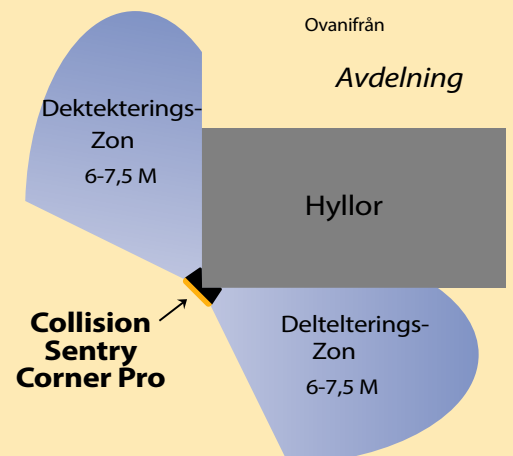

Detekteringszon

*Testresultat kan variera beroende på anläggning